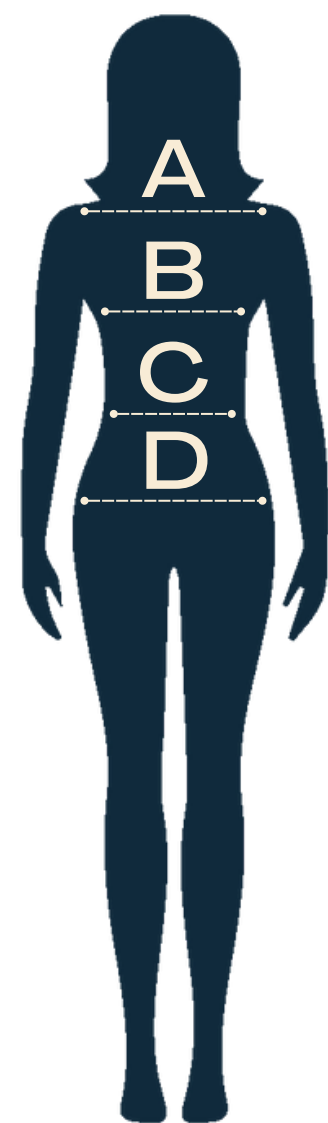

camicettasnob

Tabella Taglie Size Table

	IT	38	40	42	44	46	48	50
	EU	32	34	36	38	40	42	46
A	Spalle cm Shoulders	38,2	38,8	40	41,2	42,2	43,6	44,8
B	Torace cm Chest	84	86	90	94	98	102	106
C	Vita cm Waistline	64	66	70	74	78	82	86
D	Fianchi cm Hips	90	92	96	100	104	108	112

La modella indossa: IT 40/ EU 34
Altezza modella: 170 cm/ 5'6"

The model wears: IT 40/ EU 34
Model height: 170 cm/ 5'6"